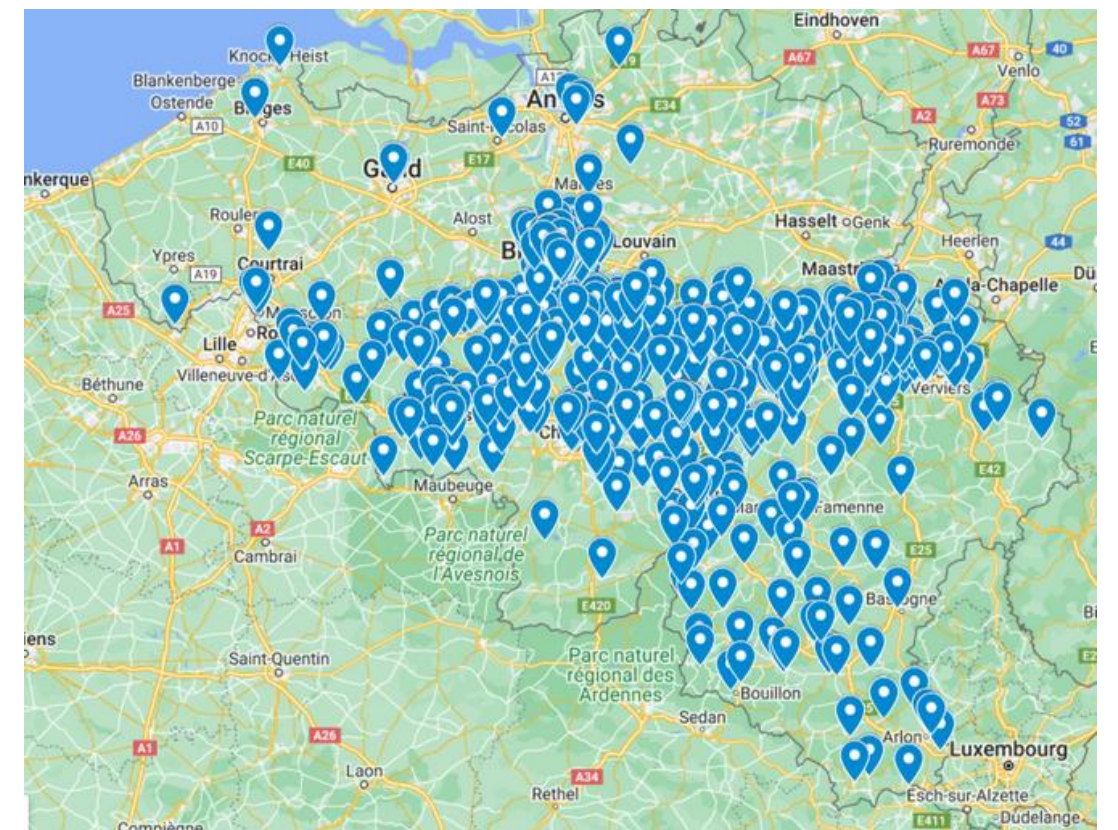

Le dispositif en chiffres

	Bruxelles	Wallonie	Anonyme	Total
Entrepreneurs	196	492	5	693
Sentinelles	225	403	0	628