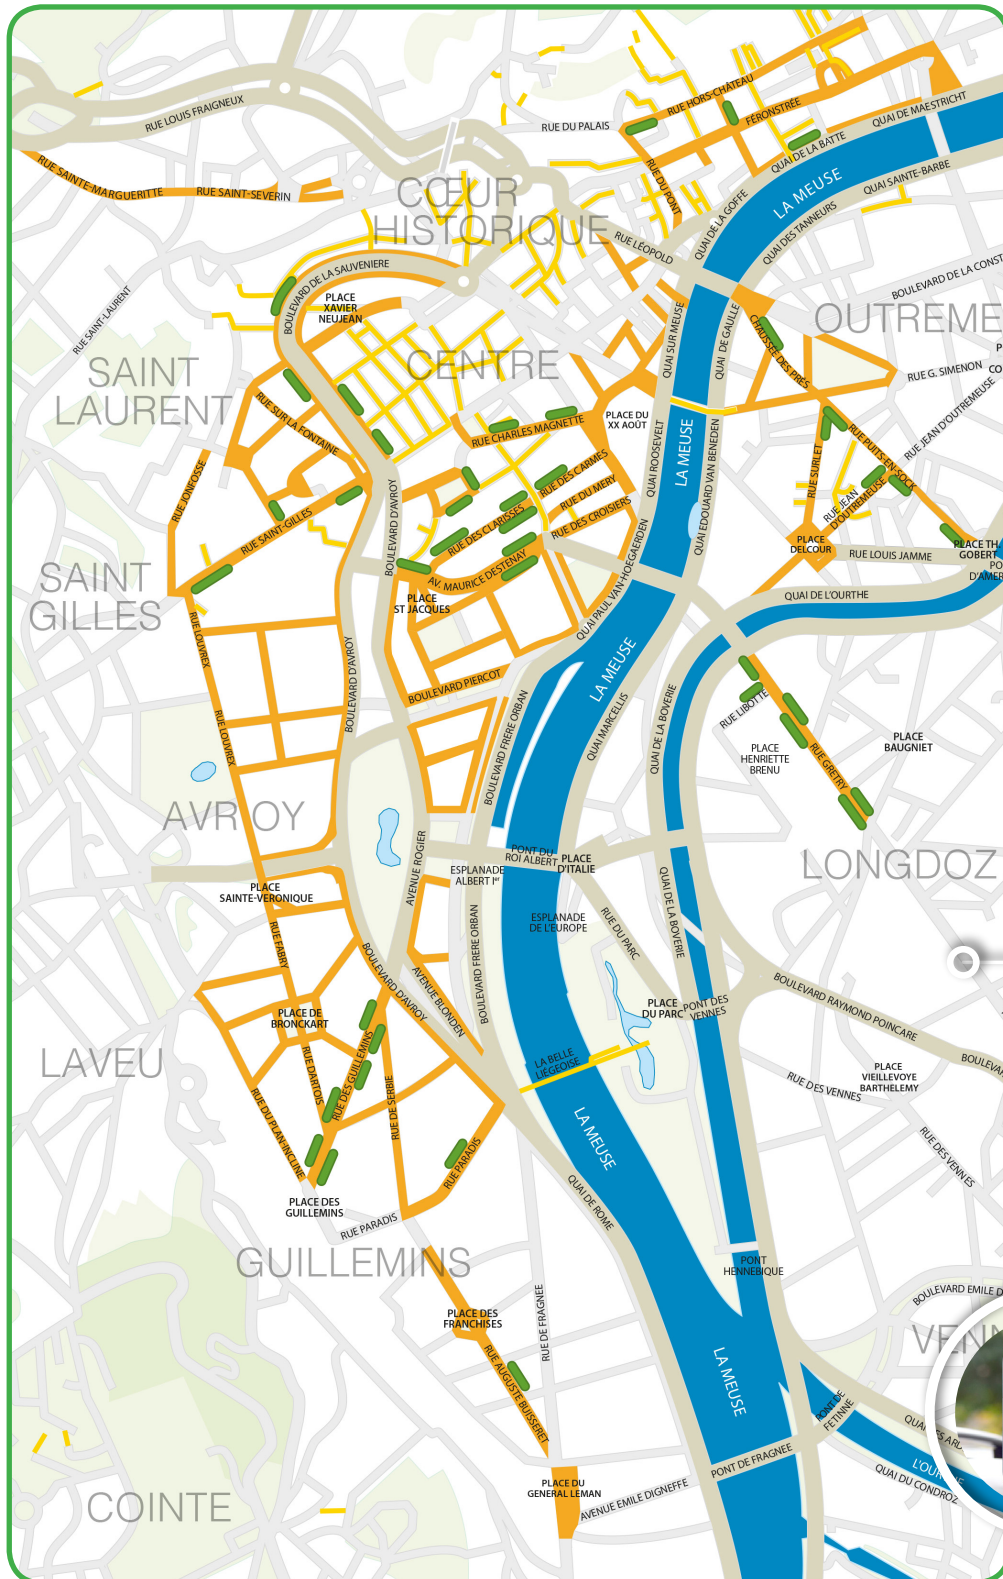

Plan des zones **LIE1** et **LIE2** p. 5

PLAN PARKINGS ET STATIONNEMENTS DE LIÈGE*

*Sous réserve de modifications

Stationnement payant existant

 Stationnement limité à 1H30

 Stationnement limité à 3H00

 Horodateur existant

Zone de stationnement réservée aux riverains

 Zone existante

Divers

 Parkings hors-voies (Public - Nb de places)

www.commerceliegeoisasbl.be

PLAN PARKINGS SHOP AND DRIVE DE LIÈGE*

*Sous réserve de modifications - 2018

Communiquer sur les conditions de circulation (fluidité, congestion, accident, chantier, pic de pollution, ...) jusqu'au lendemain 9h !

LISTING DES PARKING PAYANTS DU CENTRE-VILLE

Saint-Denis 820 places Place St Denis 1	2,10€/h 7J/7 7-20h	Saint-Lambert 500 places Place St Lambert 19	2,20€/h Di au Je : 7-1h Ve au Sa : 7-3h
Magnette 487 places Rue Soeurs-de-Hasque 1b	2,20€/h Lu au Sa : 7-20h Di : 7h-15h45	Cathédrale 468 places Place de la Cathédrale	2,20€/h Di au Je : 7h30-2h Ve-Sa : 24:24
Saint-Paul 450 places Rue Place Saint-Paul 3	1,80€/h 7J/7 24/24	Sauvènière 443 places Boulevard de la Sauvènière 100	? ?
Cité 367 places Quai de la Goffe 13	2,10€/h 7J/7 24/24	Neujean 350 places Boulevard de la Sauvènière 45	2,10€/h Lu au Je : 8-1h Ve au Je : 8-24h
Opéra 240 places Galerie Opéra 1	1,70€/h 7J/7 24/24	Saint-Georges 195 places Rue de la Butte	2,10€/h 7J/7 24/24
Anneau d'Or 190 places Rue sur la Fontaine 96	2,20€/h 7J/7 24/24	Central Park 120 places Passage Charles Bury	2,20€/h Lu au Me : 8-1h Je au Di : 24/24
Kennedy 75 places Rue des Prémontrés 2	1,70€/h 7J/7 24/24	Médiacité 2 200 places Boulevard Raymond Poincaré 17	2,10€/h Lu, Me, Ve, Sa: 7-24 Ma, Je : 7-1h Di : 7-23h
SNCB Gare 850 places Av de l'Observatoire	2,75€/h 7J/7 24/24	SNCB Pl. Incliné 700 places Rue du Plan incliné	2,08€/h 7J/7 24/24
Parking Illico Park Aquarium 70 places Rue Méan 24	1,20€/h 7J/7 24/24	* tarifs 2018 - susceptibles d'être modifiés	