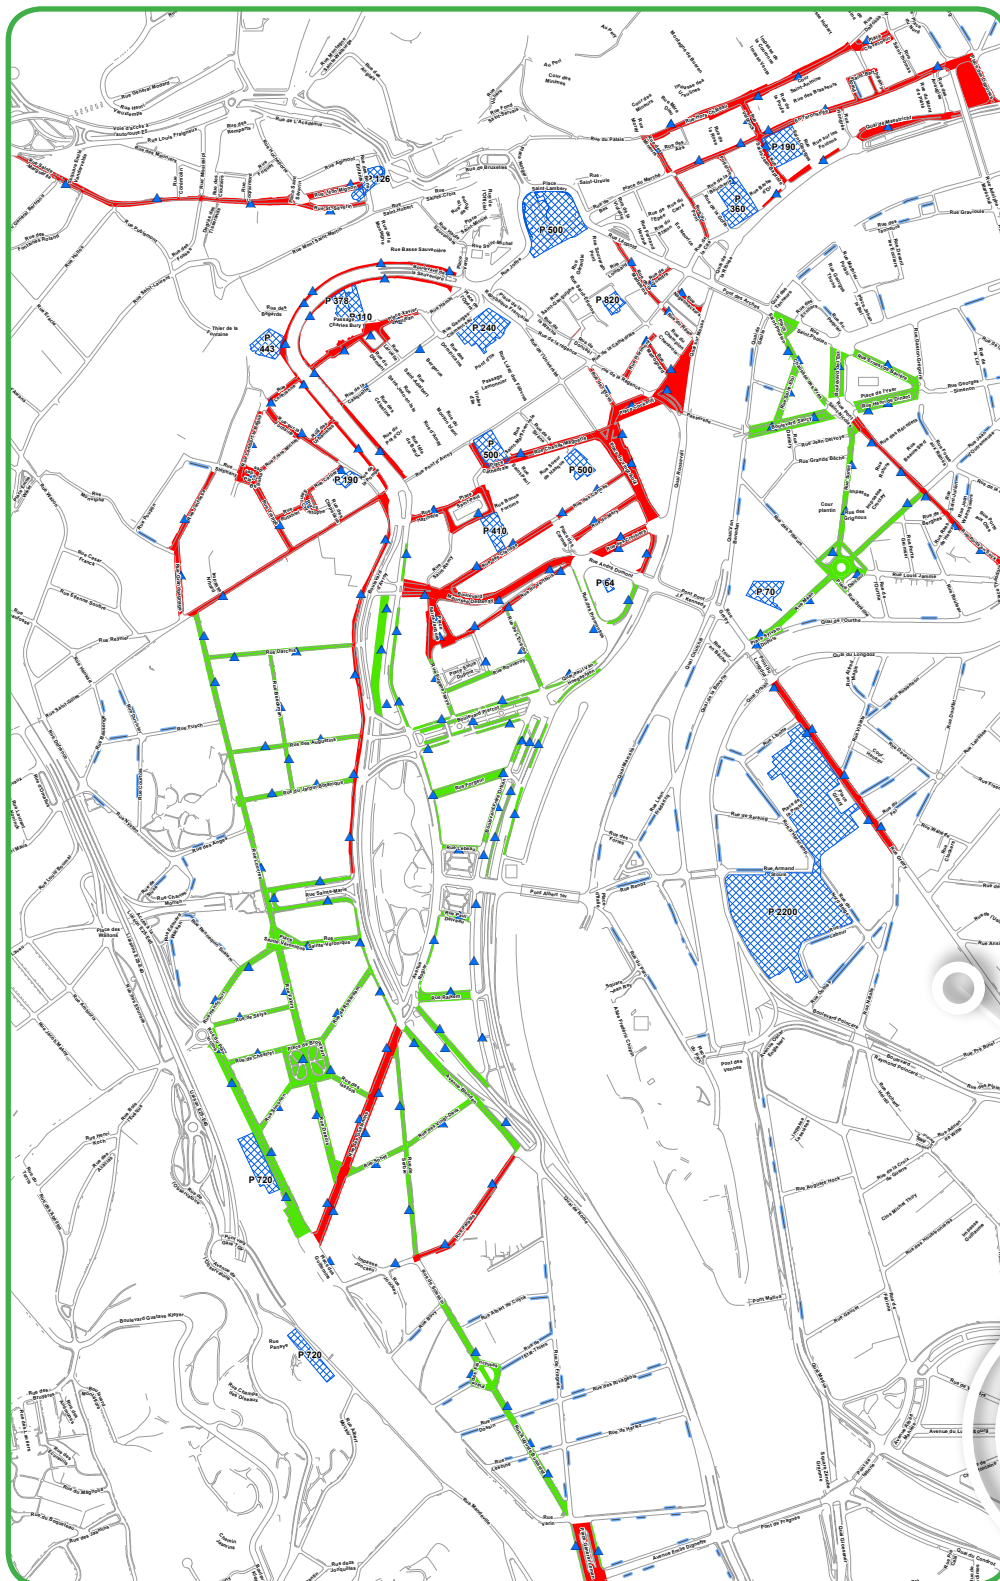

Plan des zones **LIE1** et **LIE2** p. 5

PLAN PARKINGS ET STATIONNEMENTS DE LIÈGE*

*Sous réserve de modifications

Stationnement payant existant

 Stationnement limité à 1H30

 Stationnement limité à 3H00

 Horodateur existant